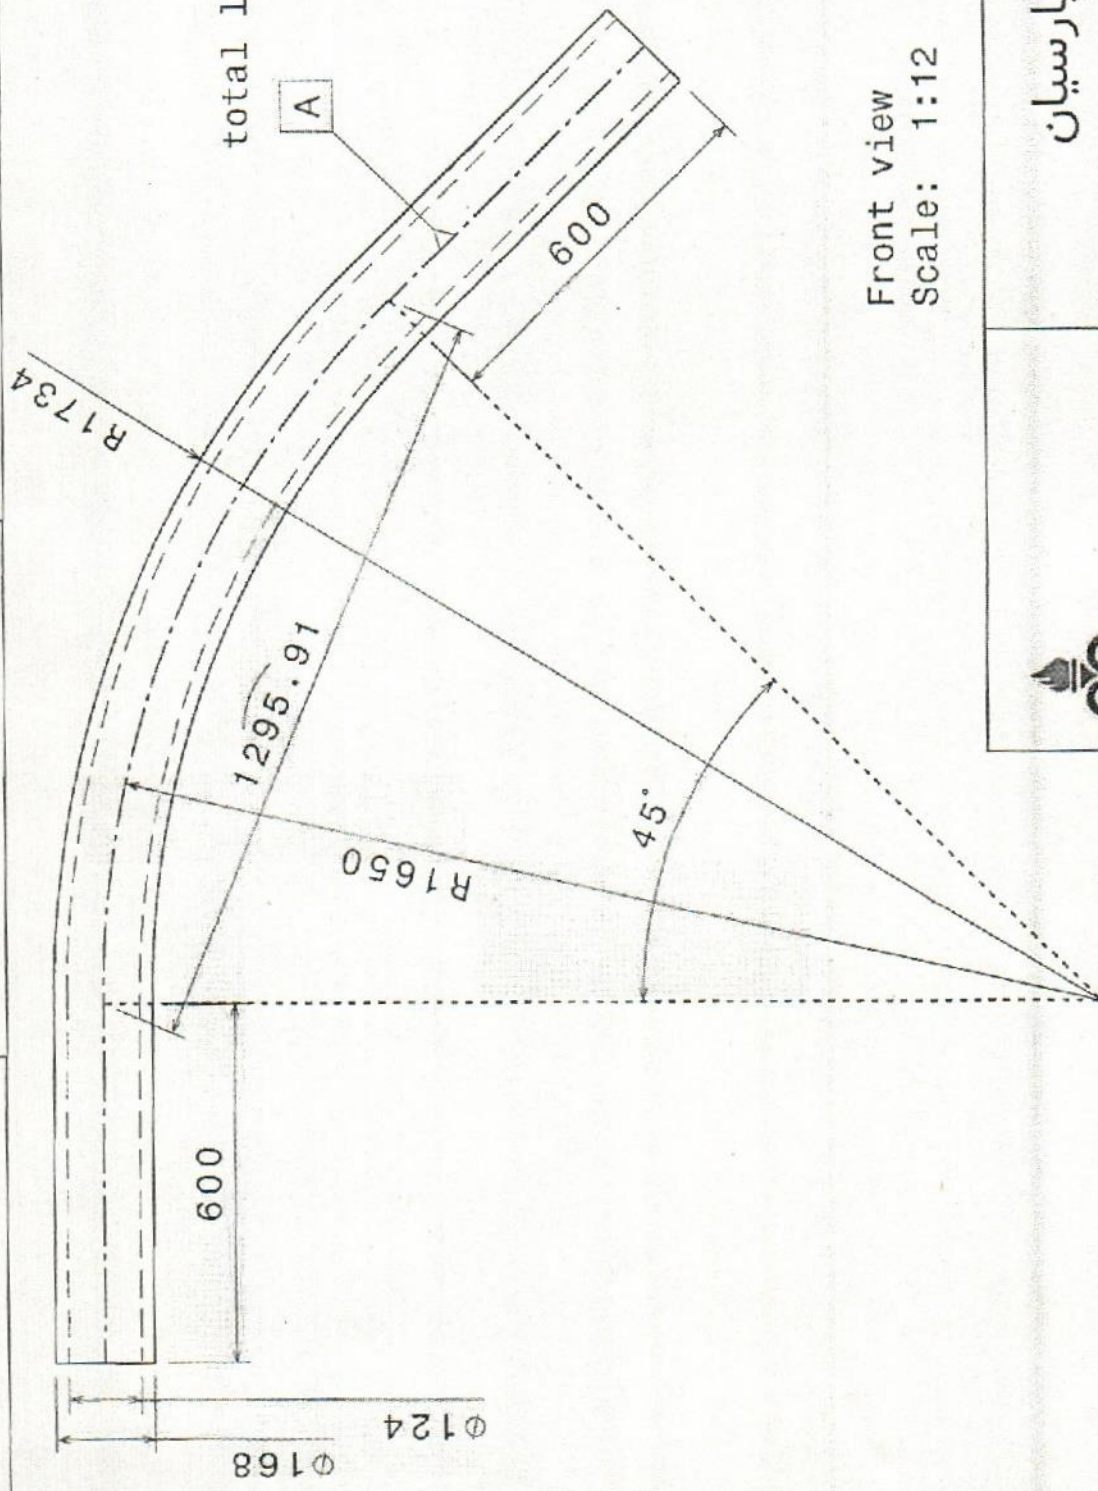

total length is 1259.33mm

Front view
Scale: 1:12

کارگاه مرکزی پارسپان

	DRAWING TITLE		PIPE_45_SHORT		
	DATE	04/05/2024	DATE	xxx	
DRAWN BY	علی موسوی	CHECKED BY	محمود اسماعیل زاده	DESIGNED BY	محمود اسماعیل زاده
SIZE	A4	DRAWING NUMBER	01	SCALE	XXX
REV	1	WEIGHT (kg)	XXX	SHEET	1/1

total length is 2495.91 mm

Front view
Scale: 1:12

کارگاه مرکزی پارسپان

	DATE	DRAWING TITLE		REV
	04/05/2024	PIPE_45_LONG		1
DRAWN BY علی موسوی	DATE	SIZE	DRAWING NUMBER	SCALE
CHECKED BY محمود اسماعیل زاده	xxx	A4	01	XXX
DESIGNED BY محمود اسماعیل زاده	DATE	WEIGHT (kg)	SHEET	1/1
	xxx			

SIZE
A4

DRAWING NUMBER
01

REV
1

SCALE

WEIGHT(kg)
XXX

SHEET
1/1

Front view
Scale: 1:20

کارگاه مرکزی پارسپان

REV

1

SIZE

A4

DRAWING NUMBER

01

SCALE

WEIGHT (kg)