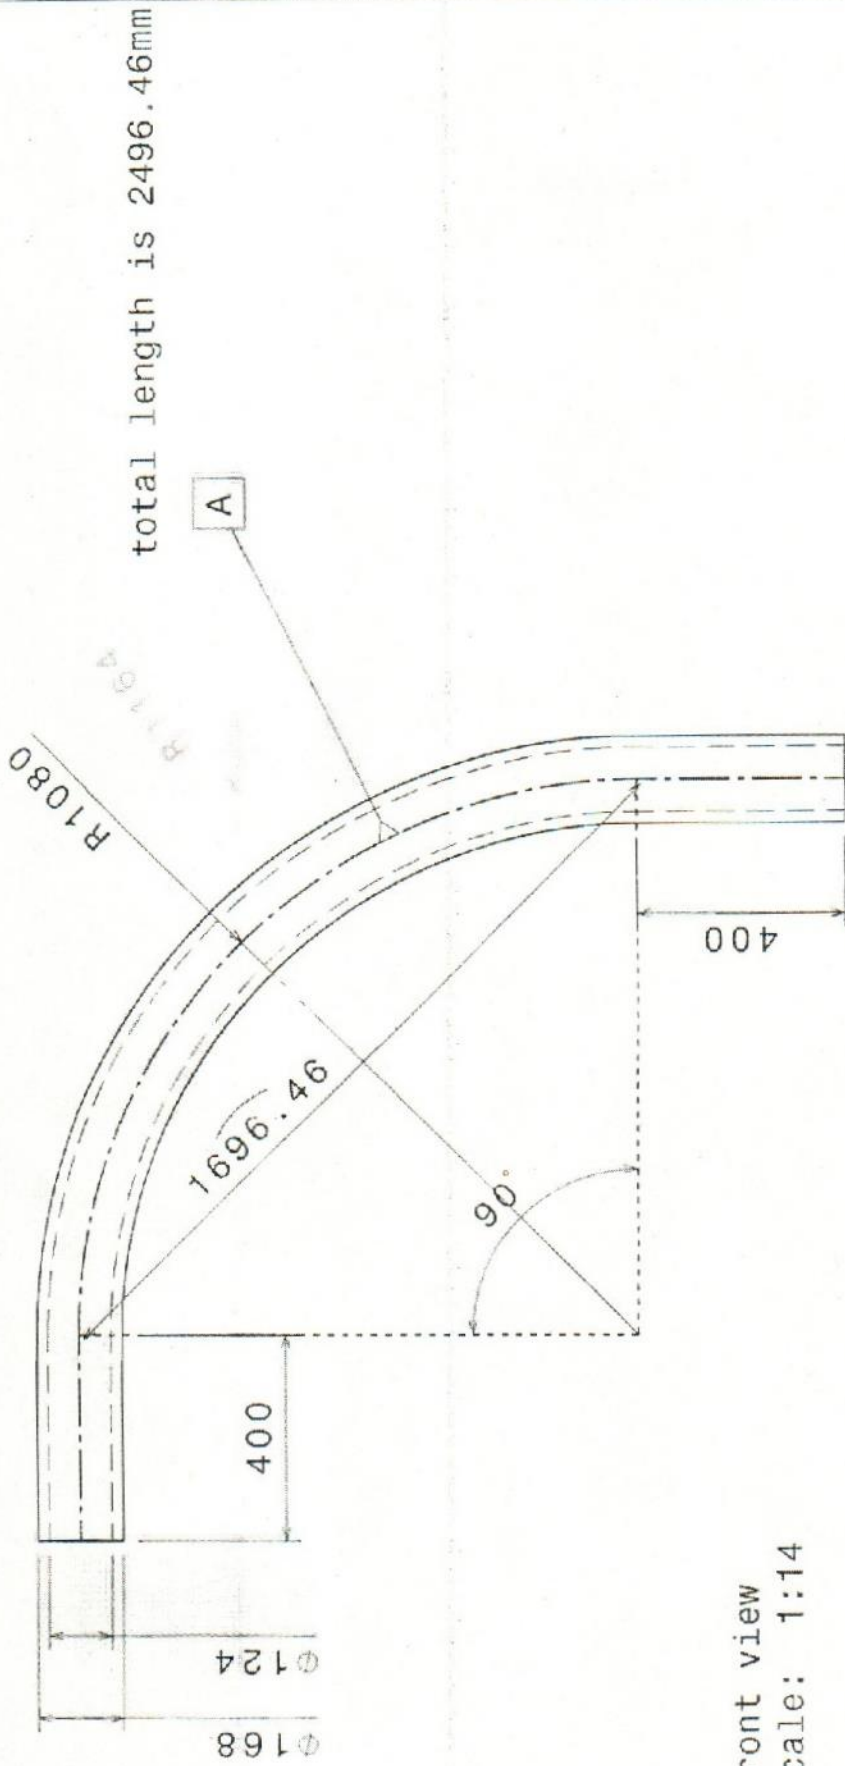

total length is 1259.33mm

Front view
Scale: 1:12

کارگاه مرکزی پارسپان

	DRAWING TITLE		PIPE_45_SHORT		
	DATE	04/05/2024	DATE	xxx	
DRAWN BY	علی موسوی	CHECKED BY	محمود اسماعیل زاده	DESIGNED BY	محمود اسماعیل زاده
SIZE	A4	DRAWING NUMBER	01	SCALE	XXX
REV	1	WEIGHT (kg)	XXX	SHEET	1/1

total length is 2495.91 mm

Front view
Scale: 1:12

کارگاه مرکزی پارسپان

	DATE	DRAWING TITLE		REV
	04/05/2024	PIPE_45_LONG		1
DRAWN BY علی موسوی	DATE	SIZE	DRAWING NUMBER	SCALE
CHECKED BY محمود اسماعیل زاده	xxx	A4	01	XXX
DESIGNED BY محمود اسماعیل زاده	DATE	WEIGHT (kg)	SHEET	1/1
	xxx			

SIZE
A4

DRAWING NUMBER
01

REV
1

SCALE

WEIGHT(kg)
XXX

SHEET
1/1

Front view
Scale: 1:20

کارگاه مرکزی پارسپان

REV

1

SIZE

A4

DRAWING NUMBER

01

SCALE

WEIGHT (kg)