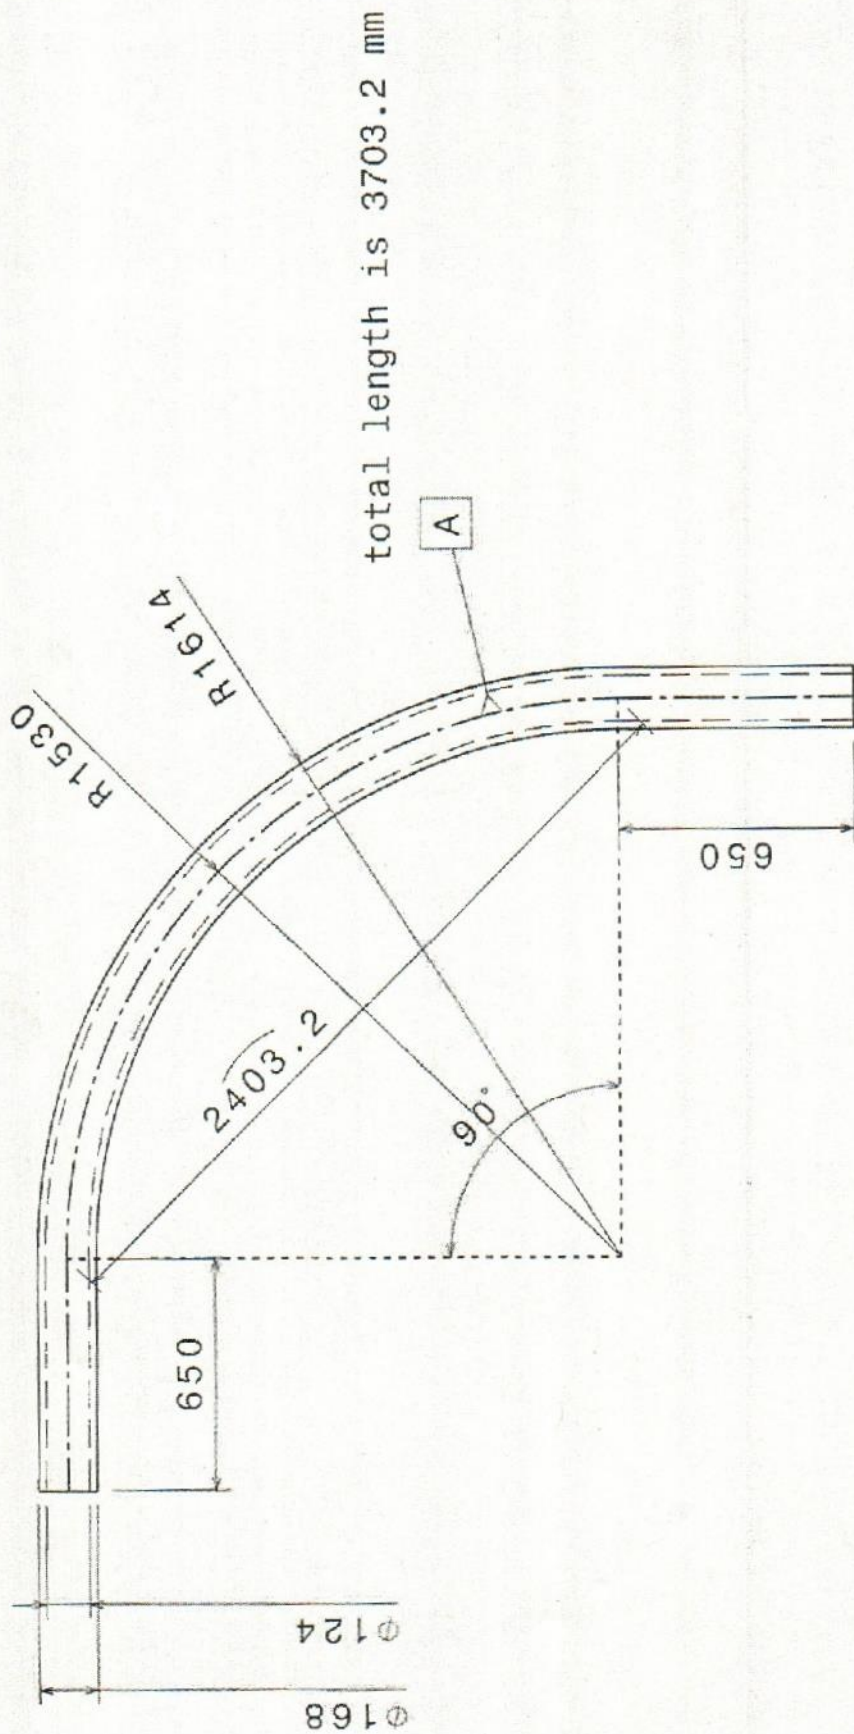

total length is 1259.33mm

Front view
Scale: 1:12

کارگاه مرکزی پارسپان

	DRAWING TITLE		PIPE_45_SHORT		
	DATE	04/05/2024	DATE	xxx	
DRAWN BY	علی موسوی	CHECKED BY	محمود اسماعیل زاده	DESIGNED BY	محمود اسماعیل زاده
SIZE	A4	DRAWING NUMBER	01	SCALE	XXX
REV	1	WEIGHT (kg)	XXX	SHEET	1/1

total length is 2495.91 mm

Front view
Scale: 1:12

کارگاه مرکزی پارسپان

	DATE	DRAWING TITLE		REV
	04/05/2024	PIPE_45_LONG		1
DRAWN BY علی موسوی	DATE	SIZE	DRAWING NUMBER	SCALE
CHECKED BY محمود اسماعیل زاده	xxx	A4	01	XXX
DESIGNED BY محمود اسماعیل زاده	DATE	WEIGHT (kg)	SHEET	1/1
	xxx			

SIZE
A4

DRAWING NUMBER
01

REV
1

SCALE

WEIGHT(kg)
XXX

SHEET
1/1

Front view
Scale: 1:20

کارگاه مرکزی پارسپان

REV

1

SIZE

A4

DRAWING NUMBER

01

SCALE

WEIGHT (kg)