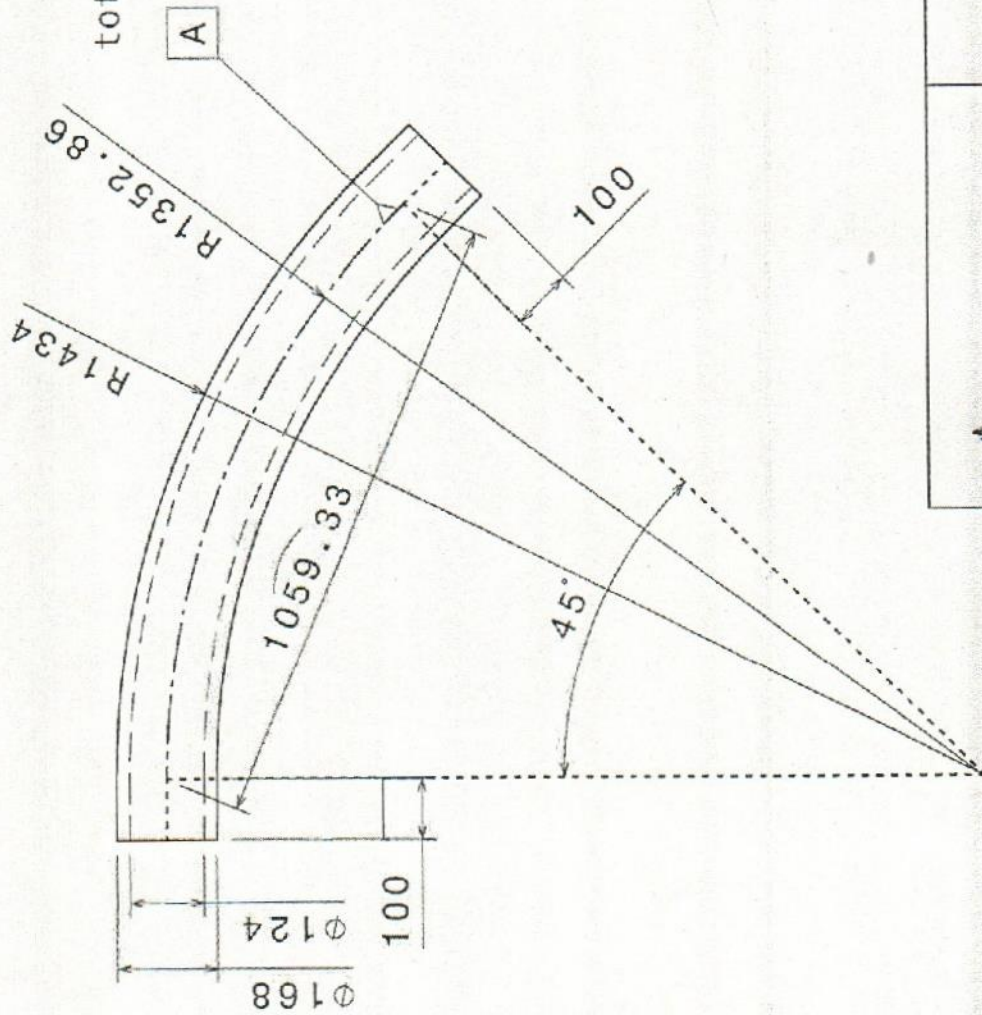

total length is 1259.33mm

Front view
Scale: 1:12

کارگاه مرکزی پارسپان

	DRAWING TITLE		PIPE_45_SHORT		
	DATE	04/05/2024	DATE	xxx	
DRAWN BY	علی موسوی	CHECKED BY	محمود اسماعیل زاده	DESIGNED BY	محمود اسماعیل زاده
SIZE	A4	DRAWING NUMBER	01	SCALE	XXX
REV	1	WEIGHT (kg)	XXX	SHEET	1/1

total length is 2495.91 mm

Front view
Scale: 1:12

کارگاه مرکزی پارسپان

	DATE	DRAWING TITLE		REV
	04/05/2024	PIPE_45_LONG		1
DRAWN BY علی موسوی	DATE	SIZE	DRAWING NUMBER	SCALE
CHECKED BY محمود اسماعیل زاده	xxx	A4	01	XXX
DESIGNED BY محمود اسماعیل زاده	DATE	WEIGHT (kg)	SHEET	1/1
	xxx			

SIZE
A4

DRAWING NUMBER
01

REV
1

SCALE

WEIGHT(kg)
XXX

SHEET
1/1

Front view
Scale: 1:20

کارگاه مرکزی پارسپان

REV

1

SIZE

A4

DRAWING NUMBER

01

SCALE

WEIGHT (kg)